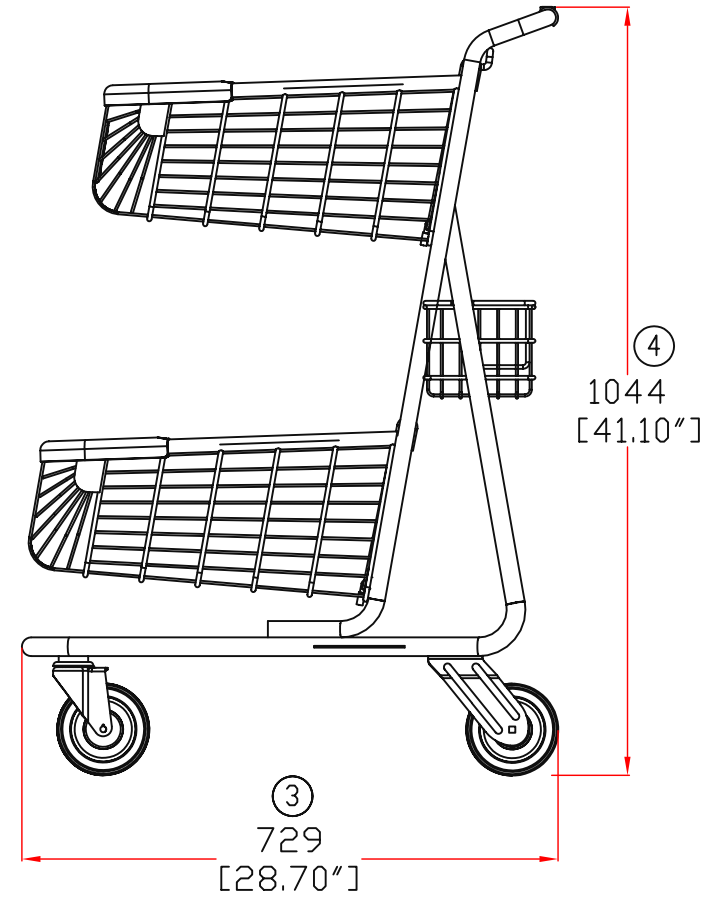

# EXpress 6050-1-B

1	483[19.02"]
2	547[21.54"]
3	729[28.70"]
4	1044[41.10"]

# EXpress 6050-1-B

1	483[19.02"]
2	547[21.54"]
3	729[28.70"]
4	1044[41.10"]
5	434[17.09"]
6	220[8.66"]
7	490[19.29"]
8	175[6.89"]
9	938[36.93"]
10	454[17.87"]
11	165[6.50"]
12	133[5.24"]
13	152[6.00"]
14	645[25.39"]
PEMCO FORK	
PEMCO WHEEL	

# EXpress 6050-1-B