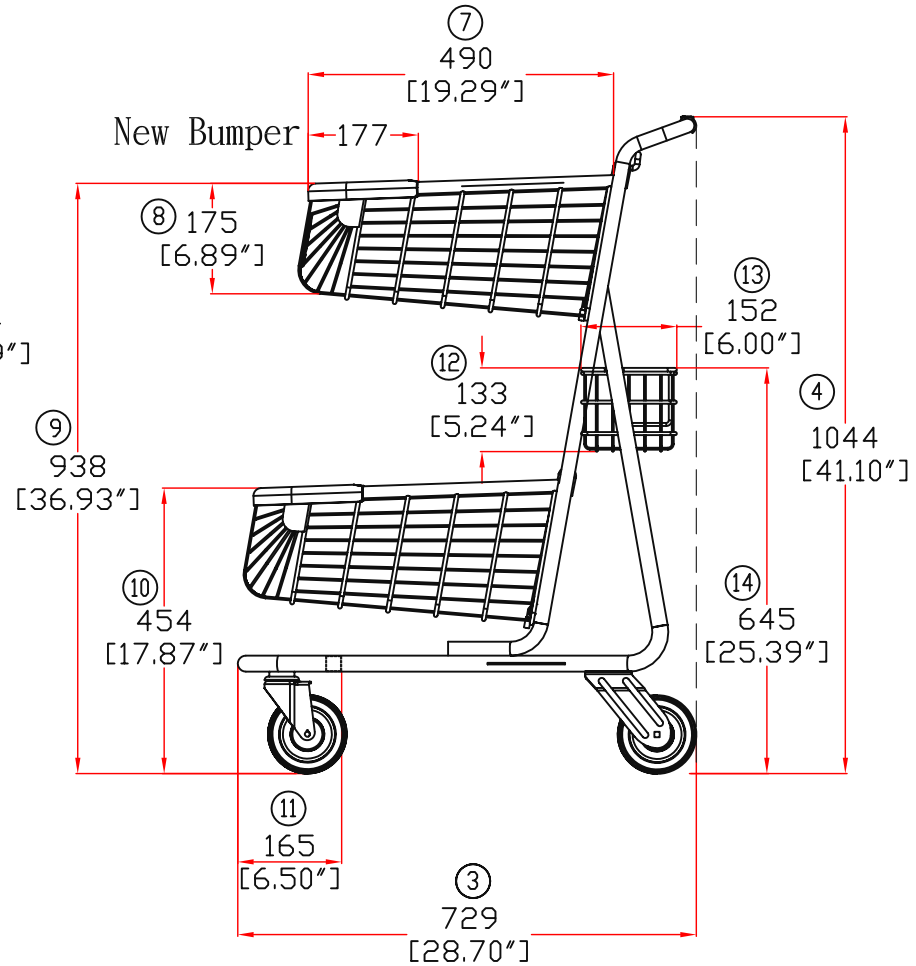

# EXpress 6050-1-B

1	483[19.02"]
2	547[21.54"]
3	729[28.70"]
4	1044[41.10"]

# EXpress 6050-1-B

1	483[19.02"]
2	547[21.54"]
3	729[28.70"]
4	1044[41.10"]
5	434[17.09"]
6	220[8.66"]
7	490[19.29"]
8	175[6.89"]
9	938[36.93"]
10	454[17.87"]
11	165[6.50"]
12	133[5.24"]
13	152[6.00"]
14	645[25.39"]
PEMCO FORK	
PEMCO WHEEL	

# EXpress 6050-1-B