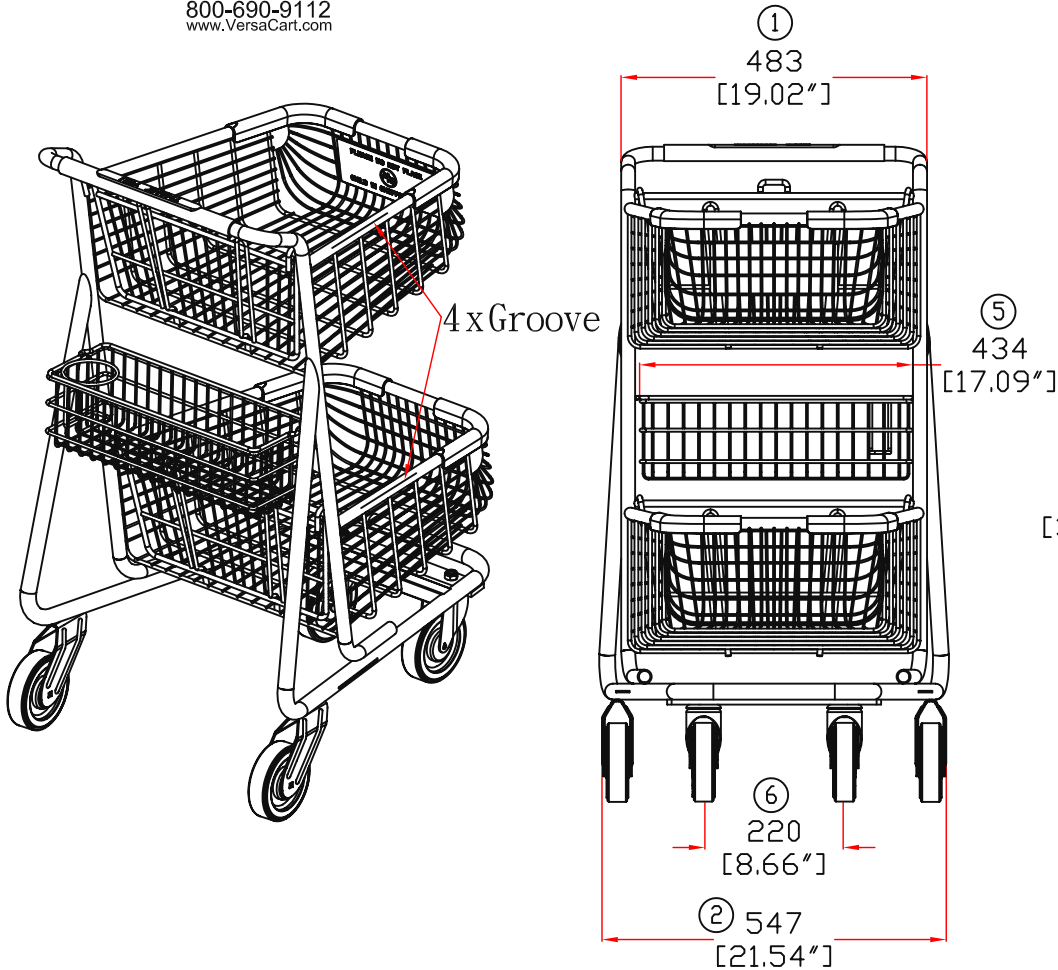

# EXpress 6050-1-B

1	483[19.02"]
2	547[21.54"]
3	729[28.70"]
4	1044[41.10"]

# EXpress 6050-1-B

1	483[19.02"]
2	547[21.54"]
3	729[28.70"]
4	1044[41.10"]
5	434[17.09"]
6	220[8.66"]
7	490[19.29"]
8	175[6.89"]
9	938[36.93"]
10	454[17.87"]
11	165[6.50"]
12	133[5.24"]
13	152[6.00"]
14	645[25.39"]
PEMCO FORK	
PEMCO WHEEL	

# EXpress 6050-1-B