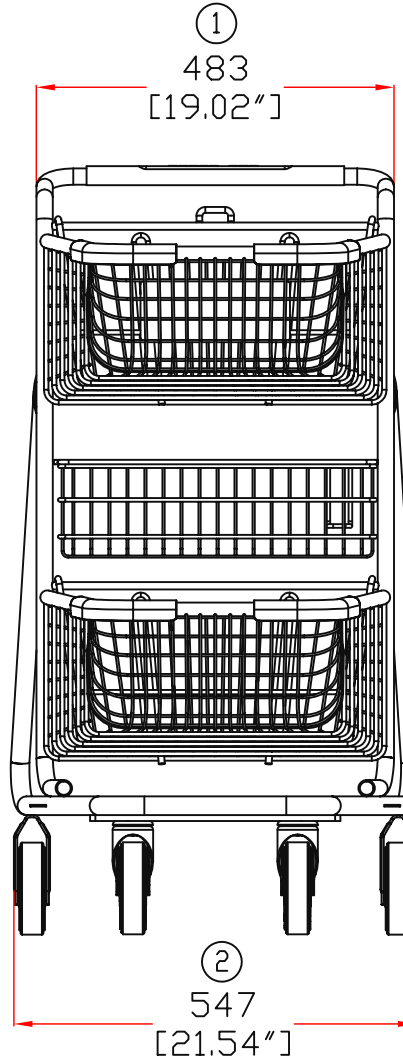

# EXpress 6050-1-B

1	483[19.02"]
2	547[21.54"]
3	729[28.70"]
4	1044[41.10"]

# EXpress 6050-1-B

1	483[19.02"]
2	547[21.54"]
3	729[28.70"]
4	1044[41.10"]
5	434[17.09"]
6	220[8.66"]
7	490[19.29"]
8	175[6.89"]
9	938[36.93"]
10	454[17.87"]
11	165[6.50"]
12	133[5.24"]
13	152[6.00"]
14	645[25.39"]
PEMCO FORK	
PEMCO WHEEL	