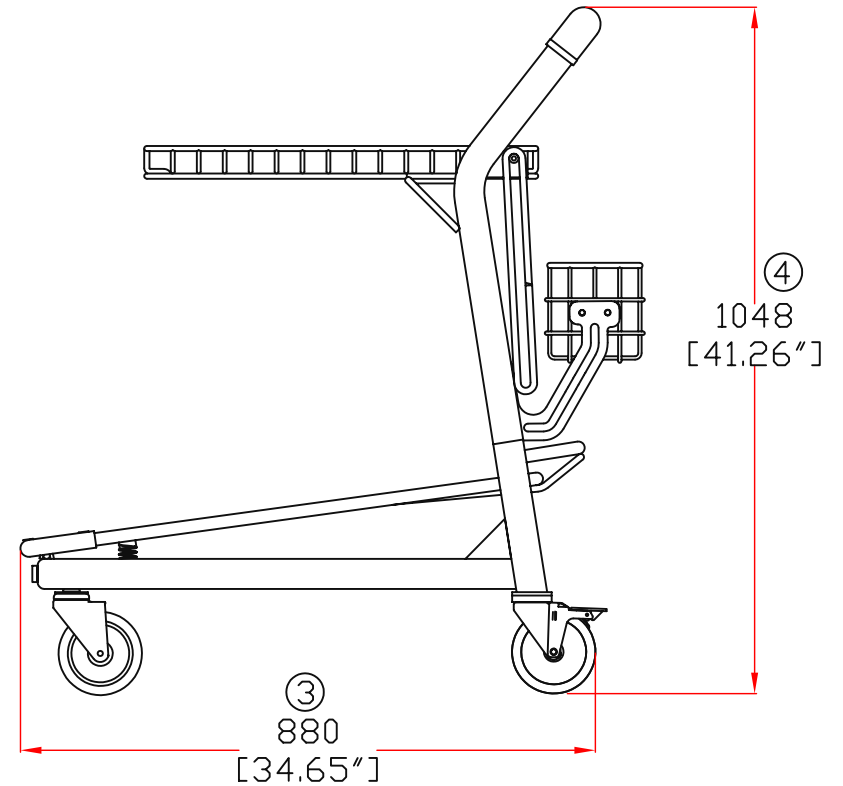

EZtote #101-570-B

1	560[22.05"]
2	580[22.83"]
3	880[34.65"]
4	1048[41.26"]

EZtote #101-570-B

1	560[22.05"]
2	580[22.83"]
3	880[34.65"]
4	1048[41.26"]
5	485[19.09"]
6	694[27.32"]
7	198[7.80"]
8	152[6.00"]
9	152[6.00"]
10	390[15.35"]

EZtote #101-570-B