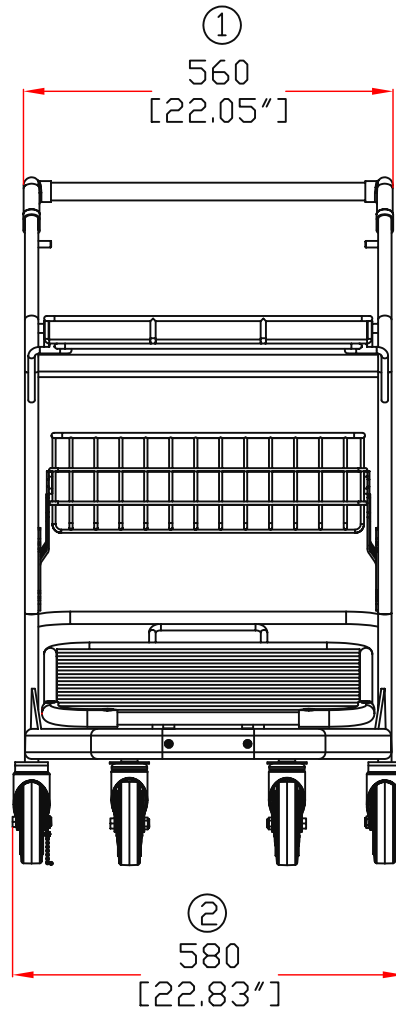

EZtote #101-570-B

1	560[22.05"]
2	580[22.83"]
3	880[34.65"]
4	1048[41.26"]

EZtote #101-570-B

1	560[22.05"]
2	580[22.83"]
3	880[34.65"]
4	1048[41.26"]
5	485[19.09"]
6	694[27.32"]
7	198[7.80"]
8	152[6.00"]
9	152[6.00"]
10	390[15.35"]

EZtote #101-570-B