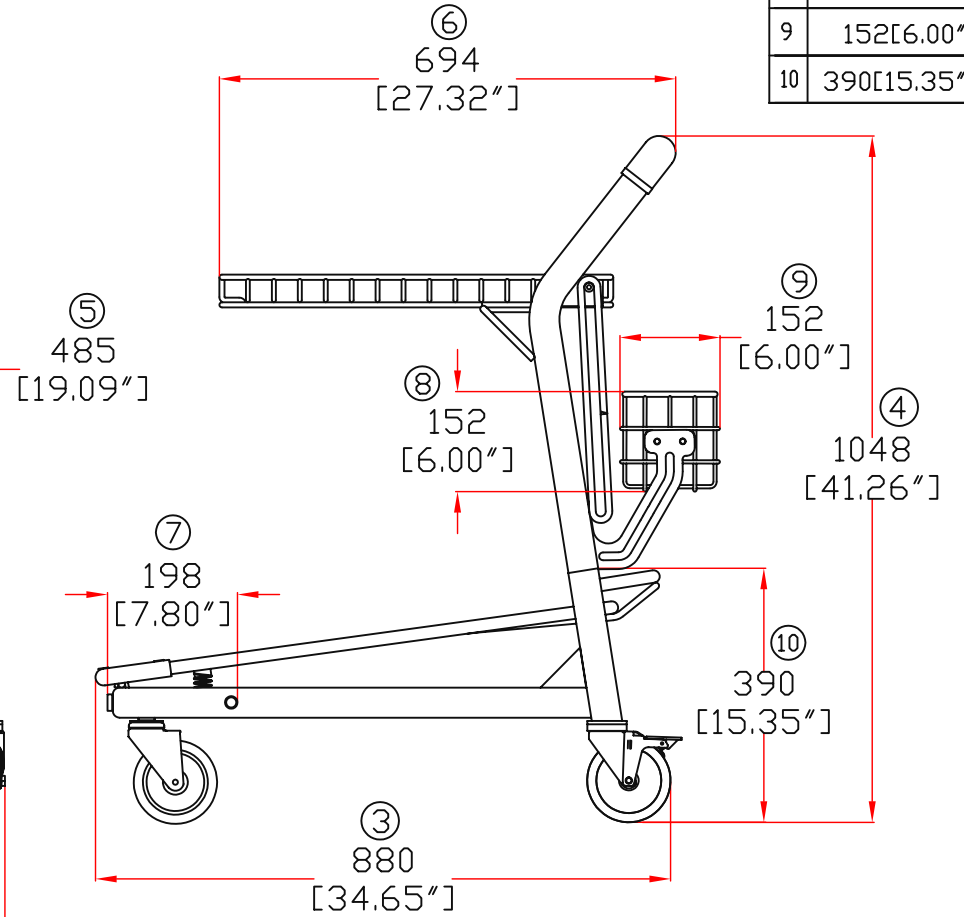

EZtote #101-570-B

1	560[22.05"]
2	580[22.83"]
3	880[34.65"]
4	1048[41.26"]

EZtote #101-570-B

1	560[22.05"]
2	580[22.83"]
3	880[34.65"]
4	1048[41.26"]
5	485[19.09"]
6	694[27.32"]
7	198[7.80"]
8	152[6.00"]
9	152[6.00"]
10	390[15.35"]

EZtote #101-570-B