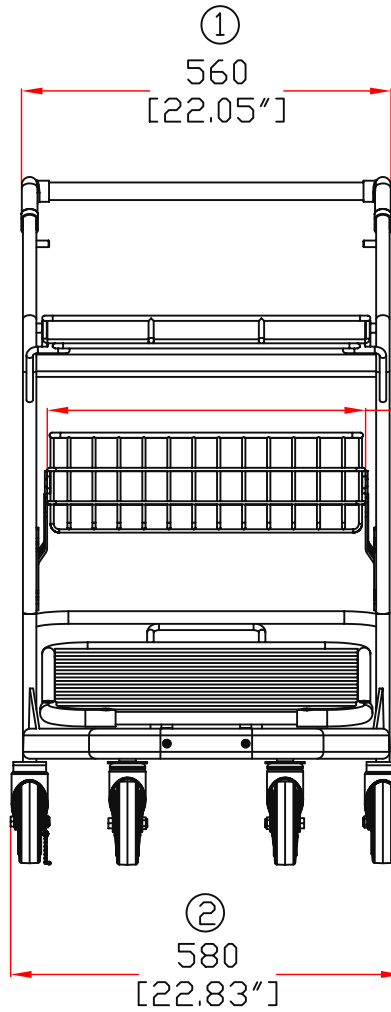

EZtote #101-570-B

1	560[22.05"]
2	580[22.83"]
3	880[34.65"]
4	1048[41.26"]

EZtote #101-570-B

1	560[22.05"]
2	580[22.83"]
3	880[34.65"]
4	1048[41.26"]
5	485[19.09"]
6	694[27.32"]
7	198[7.80"]
8	152[6.00"]
9	152[6.00"]
10	390[15.35"]

EZtote #101-570-B